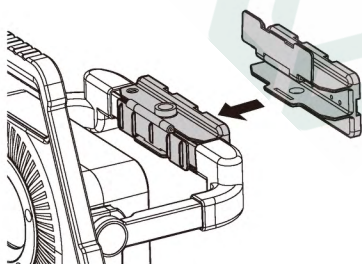

90766

2200流明防水锂电投光灯

2200LM Water-proof Rechargeable Flood Light

磁铁安装示意

 亮度 2200/700流明	 工作时间 4-6.5小时	 充电时间 4.5-5小时	 电池规格 6000mAh 7.2V	 遥控开关

产品功能描述:

- COB灯泡提供2200lm/700lm两档照明
- 7.2V 6000mAh 可充电锂电池
- 满电状况下强光4小时持续工作, 弱光6.5小时持续工作
- 4.5-5小时充电时间
- 开关顺序: 弱光源—强光源—关
- 电量指示灯设计, 便于了解电量状况
- IP65防水设计
- 180°可旋转灯头多方向提供光源
- 本品含遥控器开关, 请正对产品遥控, 背对产品不遥控。遥控有效距离为5m。长按投光灯开关, 灯闪1次进入遥控模式; 再次长按, 灯闪2次退出遥控模式
- 电池过充、过放保护, 延长锂电池寿命
- 配可拆卸磁铁, 方便使用

产品配件:

- 12V 2.5A (3C)充电器, 线长5m
- 磁铁 (尺寸: 100×40.5×28.5mm)
- 遥控器 (尺寸: 85×40×7mm)

注意事项:

- 出厂时电池未充满电, 用户第一次使用前, 应充足电, 充电时请确认LED灯处于非工作状态
- 若长时间不使用, 请保持3个月对电池进行一次完全充电, 以保持电池性能
- 请只使用本产品配套充电器充电, 严禁使用其他充电器给本产品充电, 否则可能会损坏产品及危及人身安全
- 产品使用时间为电池在最初性能及充满电且在常温(20℃)下获得的测试数据

操作环境:

- 本产品推荐使用温度为0-20摄氏度, 极限0-40摄氏度, 超过极限将会降低产品使用寿命, 并可能损坏产品。
- 产品应远离发热源, 不能在有腐蚀性气体, 腐蚀性液体, 高湿度以及高粉尘环境下使用
- 本产品虽为IP65防水设计, 但充电时充电接口打开, 请避免在雨中, 桑拿房, 淋浴房等容易使产品进水的环境中充电

警告

- 请勿直视光源, 否则将会对眼睛造成伤害
- 本产品有电池防短路的保护电路, 但仍禁止在发热源或有腐蚀, 酸性的环境中充电, 否则有可能造成短路的危险, 有可能损坏产品及人身安全