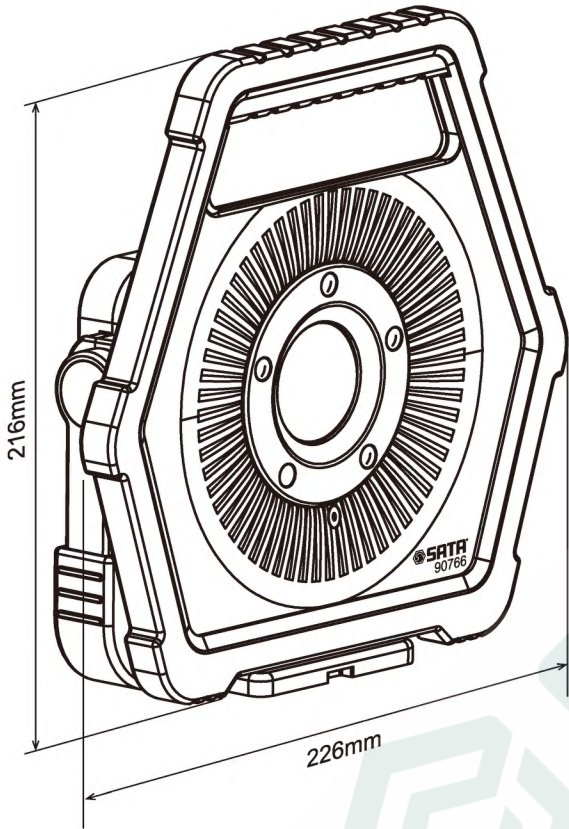

90766

2200流明防水锂电投光灯

2200LM Water-proof Rechargeable Flood Light

磁铁安装示意

 亮度 2200/700流明	 工作时间 4-6.5小时	 充电时间 4.5-5小时	 电池规格 6000mAh 7.2V	 遥控开关

产品功能描述:

- COB灯泡提供2200lm/700lm两档照明
- 7.2V 6000mAh 可充电锂电池
- 满电状况下强光4小时持续工作, 弱光6.5小时持续工作
- 4.5-5小时充电时间
- 开关顺序: 弱光源—强光源—关
- 电量指示灯设计, 便于了解电量状况
- IP65防水设计
- 180°可旋转灯头多方向提供光源
- 本品含遥控器开关, 请正对产品遥控, 背对产品不遥控。遥控有效距离为5m。长按投光灯开关, 灯闪1次进入遥控模式; 再次长按, 灯闪2次退出遥控模式
- 电池过充、过放保护, 延长锂电池寿命
- 配可拆卸磁铁, 方便使用

产品配件:

- 12V 2.5A (3C)充电器, 线长5m
- 磁铁 (尺寸: 100×40.5×28.5mm)
- 遥控器 (尺寸: 85×40×7mm)

注意事项:

- 出厂时电池未充满电, 用户第一次使用前, 应充足电, 充电时请确认LED灯处于非工作状态
- 若长时间不使用, 请保持3个月对电池进行一次完全充电, 以保持电池性能
- 请只使用本产品配套充电器充电, 严禁使用其他充电器给本产品充电, 否则可能会损坏产品及危及人身安全
- 产品使用时间为电池在最初性能及充满电且在常温(20℃)下获得的测试数据

操作环境:

- 本产品推荐使用温度为0-20摄氏度, 极限0-40摄氏度, 超过极限将会降低产品使用寿命, 并可能损坏产品。
- 产品应远离发热源, 不能在有腐蚀性气体, 腐蚀性液体, 高湿度以及高粉尘环境下使用
- 本产品虽为IP65防水设计, 但充电时充电接口打开, 请避免在雨中, 桑拿房, 淋浴房等容易使产品进水的环境中充电

警告

- 请勿直视光源, 否则将会对眼睛造成伤害
- 本产品有电池防短路的保护电路, 但仍禁止在发热源或有腐蚀, 酸性的环境中充电, 否则有可能造成短路的危险, 有可能损坏产品及人身安全