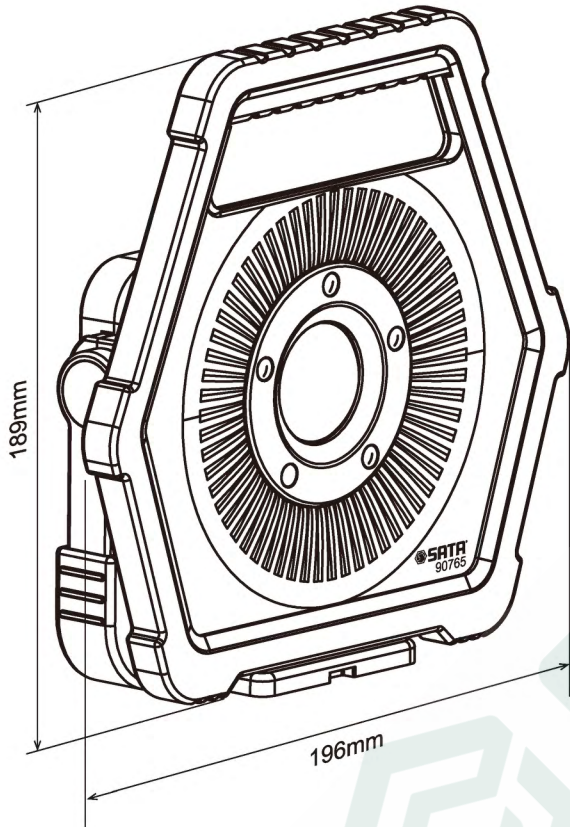

90765

1100流明防水锂电投光灯

1100LM Water-proof Rechargeable Flood Light

磁铁安装示意

充电器

产品功能描述:

- COB灯泡提供1100lm/450lm两档照明
- 11.1V 2600mAh 可充电锂电池
- 满电状况下强光3小时持续工作，弱光9小时持续工作
- 3-3.5小时充电时间
- 开关顺序：弱光源—强光源—关
- 电量指示灯设计，便于了解电量状况
- IP67防水设计
- 180°可旋转灯头多方向提供光源
- 本品有充电宝功能，可应急给移动设备充电，通过USB接口，输出为5V1A
- 电池过充、过放保护，延长锂电池寿命
- 配可拆卸磁铁，方便使用

产品配件:

- 12.6V 1.3A (3C)充电器，线长2m
- 磁铁（尺寸：68×40.3×28.3mm）

注意事项:

- 出厂时电池未充满电，用户第一次使用前，应充足电，充电时请确认LED灯处于非工作状态
- 若长时间不使用，请保持3个月对电池进行一次完全充电，以保持电池性能
- 请只使用本产品配套充电器充电，严禁使用其他充电器给本产品充电，否则可能会损坏产品及危及人身安全
- 产品使用时间为电池在最初性能及充满电且在常温(20℃)下获得的测试数据