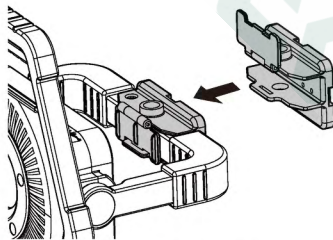

90765

1100流明防水锂电投光灯

1100LM Water-proof Rechargeable Flood Light

磁铁安装示意

充电器

产品功能描述:

- COB灯泡提供1100lm/450lm两档照明
- 11.1V 2600mAh 可充电锂电池
- 满电状况下强光3小时持续工作，弱光9小时持续工作
- 3-3.5小时充电时间
- 开关顺序：弱光源—强光源—关
- 电量指示灯设计，便于了解电量状况
- IP67防水设计
- 180°可旋转灯头多方向提供光源
- 本品有充电宝功能，可应急给移动设备充电，通过USB接口，输出为5V1A
- 电池过充、过放保护，延长锂电池寿命
- 配可拆卸磁铁，方便使用

产品配件:

- 12.6V 1.3A (3C)充电器，线长2m
- 磁铁（尺寸：68×40.3×28.3mm）

注意事项:

- 出厂时电池未充满电，用户第一次使用前，应充足电，充电时请确认LED灯处于非工作状态
- 若长时间不使用，请保持3个月对电池进行一次完全充电，以保持电池性能
- 请只使用本产品配套充电器充电，严禁使用其他充电器给本产品充电，否则可能会损坏产品及危及人身安全
- 产品使用时间为电池在最初性能及充满电且在常温(20℃)下获得的测试数据