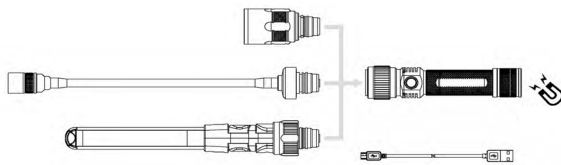

Быстроразъемный ручной фонарик со сменным патроном "три в одном":

Производительность продукции:

1) Быстрый и сменный патрон.
2) Три вида патрона, удовлетворяют различным потребностям освещения. Обыкновенная дальняя лампа для фокусировки. Рабочая фара с высокой яркостью на близкое расстояние COB, полный складной и удобен для переноски, лампа для фокусировки с тонким шлангом, удовлетворяет потребности освещения в узком зоне.
3) Иезименный ток.
4) Гнездо заряда USB.
5) Сильномагнитная подставка.
6) Степень защиты IP54.
7) Дизайн индикатора заряда батареи, удобно для понимания состояния заряда батареи.

Основание с магнитом

Описание операций:

1) Зарядить более 8 часов перед первым использованием.
2) Указательная лампа заряда горит красным, это означает, что начинается зарядка, горит зеленым, означает, что завершается зарядка.
3) Порядок включения и выключения: слабый - сильный - выключение.
4) Извлечь батарею, если она не используется в течение длительного времени, рекомендуется выполнять полную зарядку 1 раз через каждые 30 дней.
5) Зарядить устройство с помощью адаптера питания 5V/A или 5V/2A.
6) Выключатель отображается красным цветом, значит, что заряд ниже 10%, немедленно зарядить, пожалуйста.

Параметры продукции:

	Патрон с переменным фокусным расстоянием	Тонкая лампа COB	Шланговый патрон с переменным фокусным расстоянием
Световой поток	320LM/ высшая передача	350LM/ высшая передача	180LM/ высшая передача
Расстояние облучения	140M/ высшая передача	25M/ высшая передача	85M/ высшая передача
Время разряда	2 часа / высшая передача	1,5 часа / высшая передача	5,5 часа / высшая передача
Время заряда	4-4,5 часа		
Степень защиты IP	IP54		
Батарея	Литиевая батарея 3,7V/2200MAH		

Упаковочный лист:

1) Патрон с переменным фокусным расстоянием 1Pc.
2) Тонкая лампа 1Pc COB.
3) Шланговый патрон с переменным фокусным расстоянием 1Pc.
4) Арматура светильника 1Pc.
5) Зарядный кабель 1 шт. (80 см).
6) Упаковочный коврик EVA.

Особые замечания:

1) При выпуске с завода батарея не полностью заряжена, перед первым применением пользователь должен полностью зарядить и убедиться в том, что светодиодный индикатор находится в нерабочем состоянии при зарядке.
2) Только с помощью дата-кабеля USB в комплекте с данной продукцией соединить зарядное устройство для зарядки.

Рабочая среда:

1) Рекомендуемая температура использования данной продукции составляет 0-20 °C, предельный диапазон составляет 0 - 40 °C. Превышение предела приведет к снижению срока службы продукции и может привести к повреждению продукции.
2) Продукция должна быть удалена от источника тепла и не должна использоваться в средах с коррозионными газами, коррозионными жидкостями и высокой влажностью и высокой концентрацией пылей.
3) Данная продукция является конструкцией защиты от пыли и воды IP54, избегать заряда или использования во время дождя и в влажной среде и других средах, которые легко позволяют продукции поступать воду.

Предупреждение: