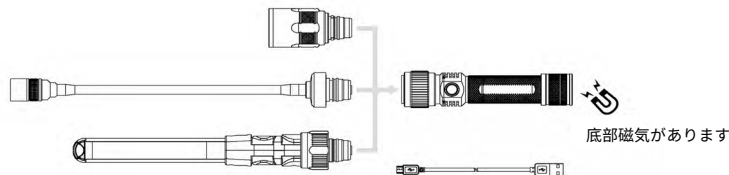

急速接続式ツリーインワンのヘッド交換可能な懐中電灯:

製品性能:

1) 急速プラグイン、ヘッド交換。
2) 三種類のヘッドあり、異なる照明需要を滿足します。常規遠隔照射フォーカシングライト。COB ハイライト近距離作業ライト、全折り畳の携帯に便利な細長いホースフォーカシングライト、狭い地域での照明需要を滿足します。 3) 定常電流。 4) USB 充電インターフェース。 5) 強い磁気ソケット。 6) IP54 防護レベル。
7) 電氣量指示ライト設計で、電氣量狀況が了解しやすいです。

操作説明:

1) 初めて使用する前に 8 時間以上充電してください。
2) 充電指示ライトは赤色では充電開始を表し、緑色では充電完成を表します。
3) スイッチ順序: 弱一強一オフ。
4) 長時間使用しないとバッテリーを取り出し、30 日毎に一回の完全な充電をお勧めします。
5) 出力が 5V1A 或いは 5V2A の電源アダプタを用いて設備を充電してください。
6) スイッチは赤を展示すると、電氣量が 10% 未満であると表します、直ちに充電してください。

製品パラメーター:

	ズーム可能ヘッド	COB 薄尺ライト	ズーム可能ホースライトヘッド
ルーミナスフラックス	320LM/ ハイギア	350LM/ ハイギア	180LM/ ハイギア
照射距離	140M/ ハイギア	25M/ ハイギア	85M/ ハイギア
放電時間	2 時間 / ハイギア	1.5 時間 / ハイギア	5.5 時間 / ハイギア
充電時間	4-4.5 時間		
IP 防護レベル	IP54		
バッテリー	3.7V/2200MAH リチウムバッテリー		

包装リスト:

1) ズーム可能ヘッド 1Pc
2) COB 薄尺ライト 1Pc
3) ズーム可能ホースライトヘッド 1Pc
4) ライトボディ 1Pc
5) 充電ライン一本 (80cm)
6) EVA 包装クッション

注意事項:

1) 出荷の時、バッテリーは満充電していません、ユーザーは初めて使用する前に十分に充電すること、充電の時、LED ライトが非作業状態にあることを確認してください。
2) 本製品に相応なアダプタ USB データラインだけを以て充電設備に接続して充電してください。

操作環境:

1) 本製品は使用推薦温度が 0-20 摂氏度で、極限温度が 0-40 摂氏度で、極限温度を超えると製品使用寿命を低減し、且つ製品を壊す恐れがあります。
2) 製品は熱源を離れること、腐食気体、腐食液体のある環境及び高湿、大量粉塵の環境で使用してはいけません。
3) 本製品 IP54 は防塵防水設計で、雨中、湿気環境など水が製品に入りやすい場合での充電或いは使用を避けてください。

警告:

1) 電源を直視しないでください、でないと目に傷害をもたらす恐れがあります
2) 本製品はバッテリーショート防止のための保護回路がありますが、熱源或いは腐食、酸性のある環境での充電を禁止します、でないと、ショートを引き起こす危険があります、製品を損壊し、人身安全に危険をもたらすかもしれません

本製品は消耗品で、世達の生涯保証担当範囲に属しません