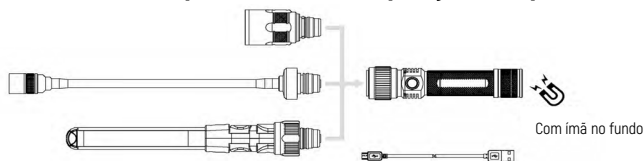

Lanterna intercambiável do tipo de 3 em 1 de tipo ajuste rápido :

Desempenho do produto:

1) Cabeça substituída pela conexão e desconexão rápidas.
2) 3 tipo de cabeças de luz satisfazem as demandas diversas de iluminação. Luz de focagem convencional de longo alcance. Luz de trabalho de distância curta de iluminação forte de COB, é luz de focagem de mangueira fina portátil dobrável completamente, satisfazendo a demanda de iluminação na área estreita.
3) Corrente constante. 4) Interface de carregamento de USB. 5) Base magnética forte. 6) Classificação de proteção IP54.
7) O desenho de indicador de energia facilita a obtenção dos conhecimentos de energia.

Instrução de operação:

1) Carregue-se por mais de 8 horas quanto ao uso pela primeira vez.
2) No caso da descrição de carregamento, o indicador vermelho indica-se que se inicia o carregamento e o verde indica-se que se acaba o carregamento.
3) Sequência de interruptor: frágil-forte-desligado.
4) Tira-se a bateria quando não se usa por longo tempo e é aconselhável a recarga completa de 30 em 30 dias.
5) Carrega-se o dispositivo com adaptador de fonte de alimentação de 5V1A ou 5V2A.
6) Quando o interruptor for vermelho, indica-se que a energia está inferior a 10%, por favor carregue-se imediatamente.

Parâmetros do Produto:

	Cabeça de zooming	Lanterna fina de COB	Cabeça de mangueira de zooming
Fluxo luminoso	320LM/velocidade alta	350LM/velocidade alta	180LM/velocidade alta
Distância de irradiação	140M/velocidade alta	25M/velocidade alta	85M/velocidade alta
Tempo de descarga	2 horas / velocidade alta	1,5 horas / velocidade alta	5,5 horas / velocidade alta
Tempo de carregamento	4-4,5 horas		
Tipo de proteção de IP	IP54		
Bateria	Bateria de lítio de 3,7 V/2200MAH		

Lista de embalagem:

1) Uma peça de cabeça de zooming.
2) Lanterna fina de COB 1Pc.
3) Uma peça de cabeça de luz de mangueira de zooming.
4) Uma peça de corpo de luz.
5) Um cabo de carregamento (80cm).
6) Almofada de embalagem de EVA.

Observações:

1) Não está cheio de energia quanto à saída da fábrica. Antes do uso pela primeira vez, deve-se carregar, e no momento do carregamento, confirma-se que a luz LED está no modo de não trabalhar.
2) Carrega-se somente com o cabo de USB equipado deste produto.

Ambiente de operação:

1) A temperatura aconselhável para o uso deste produto é de 0-20 C, com o limite de 0-40 C, quando superar ao limite reduz-se a vida útil do produto e possibilita a danificação deste produto.
2) Deve-se afastar o produto da fonte térmica, proibindo o uso em ambiente onde se existem gases corrosivos, líquidos corrosivos e de humidade alta e com poeira alta.
3) O produto é à prova de salpicos e à prova de poeira, por isso evita-se o uso ou o carregamento em chuvas ou em ambiente onde o produto apanha água facilmente.

Aviso: