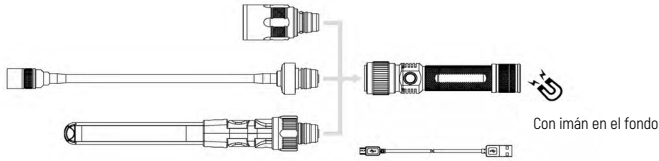

Linterna eléctrica de cabeza intercambiable de 3 en 1 de conexión rápida:

Rendimiento del producto:

1) Intercambio rápido de cabeza.
2) Tres tipos de cabeza, cumple diferentes demandas de iluminación. Luz de enfoque de largo alcance ordinario. Luz de trabajo de corta distancia de alto brillo de COB, luz de enfoque de manguera fina y larga portátil completamente plegable, cumple las demandas de iluminación dentro del área estrecha.
3) Corriente constante.
4) Interfaz de carga USB.
5) Base de imán fuerte.
6) Grado de protección IP54.
7) Diseño de luz indicadora de energía eléctrica, facilita el conocimiento del estado de energía eléctrica.

Descripción de operación:

1) Antes de usarla por la primera vez, cárguela durante más de 8 horas.
2) Si la luz indicadora de carga está en color rojo, significa que la carga empieza, si la luz está en color verde, significa que la carga termina.
3) Secuencia de encendido y apagado: Débil - Fuerte - Apagado.
4) Quite la batería si no se utiliza el producto durante un largo tiempo, se recomienda realizar una plena carga cada 30 días.
5) Utilice el adaptador de alimentación de salida de 5V1A y 5V2A para cargar el equipo.
6) Si el interruptor está en color rojo, significa que la energía está por debajo de 10%, cárguelo inmediatamente.

Parámetros del producto:

	Luz de enfoque variable	Luz de regla delgada de COB	Luz de manguera de enfoque variable
Flujo luminoso	320LM/Alto	350LM/Alto	180LM/Alto
Distancia de irradiación	140M/Alto	25M/Alto	85M/Alto
Duración de descarga	2h / alto	1,5h / alto	5,5h / alto
Duración de carga	4-4,5 horas		
Grado de protección IP	IP54		
Batería	Batería de litio de 3,7V/2200MAH		

Lista de embalaje:

1) Luz de enfoque variable 1Pieza.
2) COB Luz de lámina 1Pc.
3) Luz de manguera de enfoque variable 1 Pieza.
4) Cuerpo de luz 1 Pieza.
5) Un cable de carga (80cm).
6) Almohadilla de embalaje de EVA.

Precauciones:

1) La batería no está plenamente cargada durante la entrega del producto, antes de usarlo por la primera vez, el usuario debe cargarlo plenamente, durante la carga, compruebe que la luz LED no se encuentre en el estado de funcionamiento.
2) Sólo utilice el cable de datos USB suministrado junto con el presente producto para conectar con el dispositivo de carga para cargar el producto.

Entorno de operación:

1) La temperatura recomendada del uso del presente producto es 0-20 C, la temperatura límite es 0-40 C, si lo utiliza fuera de los límites, la vida útil del producto reducirá, y el producto puede dañarse.
2) El producto debe mantenerse alejado de las fuentes térmicas, y no debe usarse en el entorno con gases corrosivos, líquidos corrosivos y alta temperatura.
3) El presente producto es de diseño a prueba de polvo y agua salpicada de grado IP54, evite cargarlo o usarlo en la lluvia, el entorno húmedo u otras situaciones que pueden causar fácilmente la entrada de agua en el producto.

Advertencia: