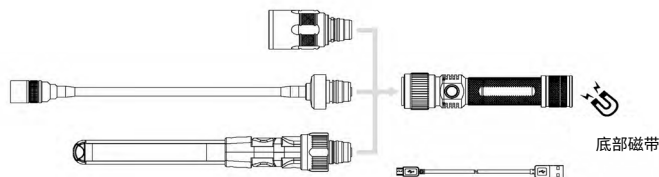

快接式 3 合 1 可换头手电筒：

产品性能：

- 1) 快速插拔换灯头
- 2) 三种灯头，满足不同照明需求，常规远射调焦灯，COB 高亮近距离工作灯，全折叠方便携带细长软管调焦灯，满足狭窄区域内照明需求
- 3) 恒流
- 4) USB 充电接口
- 5) 强磁底座
- 6) IP54 防护级别
- 7) 电量指示灯设计，便于了解电量状况

操作说明：

- 1) 首次使用前请充电 8 小时以上。
- 2) 充电指示灯红色说明充电开始，绿色说明充电完成。
- 3) 开关顺序：弱 - 强 - 关。
- 4) 长时间不使用请取出电池，建议每 30 天进行一次完全充电。
- 5) 请使用输出为 5V1A 或 5V2A 电源适配器对设备进行充电。
- 6) 开关显示红色，说明电量低于 10%，请立即进行充电。

产品参数：

	可变焦灯头	COB 薄尺灯	可变焦软管灯头
光通量	320LM/ 高档	350LM/ 高档	180LM/ 高档
照射距离	140M/ 高档	25M/ 高档	85M/ 高档
放电时间	2 小时 / 高档	1.5 小时 / 高档	5.5 小时 / 高档
充电时间	4-4.5 小时		
IP 防护级别	IP54		
电池	3.7V/2200MAH 锂电池		

包装清单：

- 1) 可变焦灯头 1Pc
- 2) COB 薄尺灯 1Pc
- 3) 可变焦软管灯头 1Pc
- 4) 灯体 1Pc
- 5) 充电线一根 (80cm)
- 6) EVA 包装垫