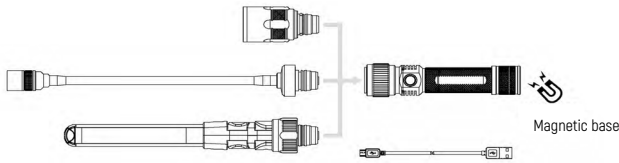

产品参数：

	可变焦灯头	COB 薄尺灯	可变焦软管灯头
光通量	320LM/ 高档	350LM/ 高档	180LM/ 高档
照射距离	140M/ 高档	25M/ 高档	85M/ 高档
放电时间	2 小时 / 高档	1.5 小时 / 高档	5.5 小时 / 高档
充电时间	4-4.5 小时		
IP 防护级别	IP54		
电池	3.7V/2200MAH 锂电池		

包装清单：

- 1) 可变焦灯头 1Pc
- 2) COB 薄尺灯 1Pc
- 3) 可变焦软管灯头 1Pc
- 4) 灯体 1Pc
- 5) 充电线一根 (80cm)
- 6) EVA 包装垫

警告：

- 1) 请勿直视光源，否则将会对眼睛造成伤害
- 2) 本产品有电池防短路的保护电路，但仍禁止在发热源或有腐蚀，酸性的环境中充电，否则有可能造成短路的危险，有可能损坏产品及人身安全

本产品属易耗品，不属于世达终身保用范围

3 in 1 Interchangeable Flashlight:

Product performance:

- 1) Quick-change light holder.
- 2) Three kinds of light holders for multiple applications. Conventional long-range zoom light. COB high-intensity short-beam work light, flexible tube zoom light fully folded for easy carrying, satisfying narrow-area applications.
- 3) Constant current. 4) USB charging interface. 5) Strong magnetic base. 6) IP rating: IP54.
- 7) Providing battery power indicator, convenient to check the status of battery.