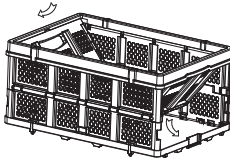

在使用前请仔细阅读了解本说明书，充分了解之后再使用本产品。遇到使用困难或故障时请与经销商或制造商联系，以免误操作而使产品彻底丧失功能。

⚠ 警告

没有按照以下列举的说明书而使用或者操作有可能导致严重的产品损坏！

操作步骤

- ① **打开折叠篮**
将篮子水平放置

- ② **向上提起**
双手握住两侧提手位往上拉起

- ③ **侧面固定**
提起篮子后把两侧面固定到卡位

- ④ **提手位设计**
两侧面设计提手位，方便搬运

- ⑤ **收合折叠篮**
两侧面往内收回到平面，再往下压好

- ⑥ **注意事项**
不要把手放到非提手位处，防止打滑

注意事项：

- 打开使用时，请将面板放置到位，请勿强力操作，以免损坏
- 折叠或使用中，请注意安全，防止夹手 ☒
- 与手推车搭配使用时，请进行例行检查，如有破损请勿使用 ☒
- 堆放物品时，货物不要随意歪斜，请勿将货物偏向一边 ☒
- 装载物品请勿过重，最重不能超过产品的最大载重范围
- 收纳筐叠加使用时，装载物品的总重量请勿超过 30Kg，且堆叠时收纳筐的卡销需要对齐插牢
- 若您在使用过程中有任何建议或者意见，请与我们联系