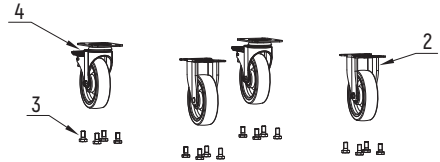

首先，非常感谢您选用我们的产品！

在使用前请仔细阅读了解本说明书，充分了解之后再使用本产品。遇到使用困难或故障时请与经销商或制造商联系，以免误操作而使产品彻底丧失功能。

安装需要的工具

1. 17mm 扳手

零部件名称

| 序号 | 名称 | 数量 |
|----|------------|----|
| 1 | 手推车 | 1 |
| 2 | 脚轮定轮 | 2 |
| 3 | 脚轮动轮 | 2 |
| 4 | 轮脚螺栓 [套] | 16 |

安装步骤

1. 打开手推车包装，取出手推车主体及脚轮零部件。将手推车主体倒放在干净的垫子上，以防止损坏手推车的表面
2. 将手推车的车脚轮用脚轮螺栓依次安装在手推车的平板上（动轮需与把手安装位置同侧）
3. 将手推车翻回正常位置

注意事项：

- 请勿拖着手推车奔跑，请勿反向推，请勿站在手推车上，请勿装载过高的物品，不要在火种旁边停靠
- 使用手推车时，请进行例行检查，如有破损或螺丝螺母松脱情况，请勿使用 ☒
- 请在平坦路面使用，使用时请直线拖行，不要随意歪斜，请勿将货物偏向一边 ☒
- 装载物品请勿过重，最重不能超过产品的最大载重范围，重物堆积多时，需要将物品捆绑好 ☒
- 折叠或使用前，请注意安全，防止夹手
- 若您在使用过程中有任何建议或者意见，请与我们联系

Installation steps

1. Open the packaging of the handcart and take out the main body and caster components of the handcart. Invert the main body of the handcart on a clean cushion to prevent damage to the surface of the handcart.
2. Install the casters of the trolley onto the flat plate of the trolley in sequence with casters bolts (the moving wheels must be installed on the same side as the handle)
3. Turn the trolley back to its normal position