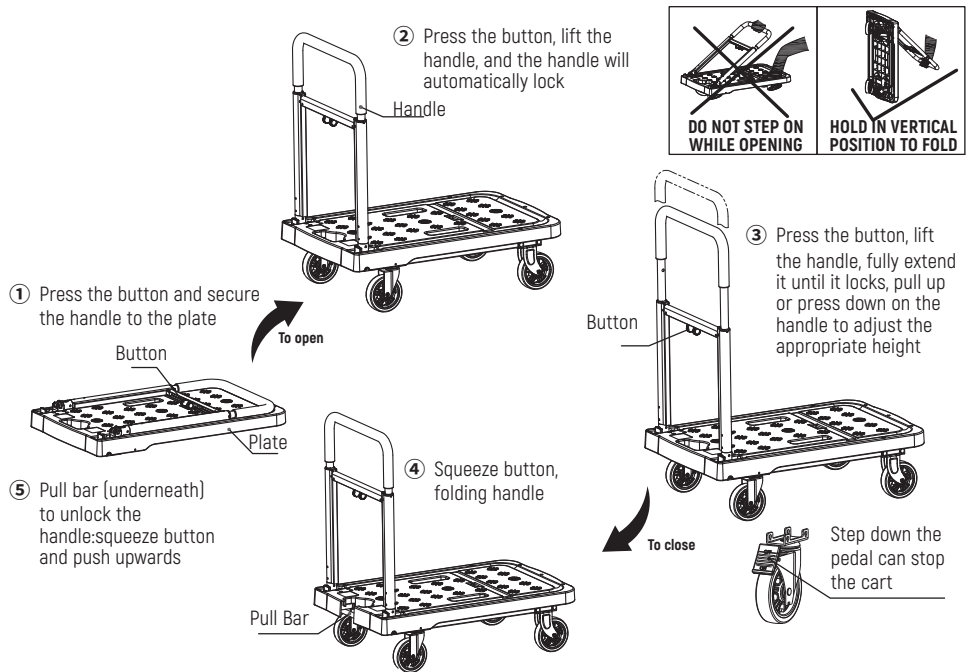

First of all, thank you very much for choosing our product!

Please carefully read and understand this manual before use, and only use this product after fully understanding it. When encountering difficulties or malfunctions in use, please contact the dealer or manufacturer to avoid accidental operation and complete loss of function of the product.

⚠ WARNING

Using or operating without following the instructions listed below may result in serious product damage!

Operation steps:

Notes:

- Please do not drag the cart while running, do not push in the opposite direction, do not stand on the cart, do not load too high items, and do not park near the fire source
- When using the handcart, please perform a routine inspection. If there is any damage or loosening of screws and nuts, please do not use it
- Please use on a flat road surface. When using, please tow in a straight line and do not tilt the goods to one side
- Please do not load items too heavy, and the maximum weight cannot exceed the maximum load range of the product. When there is a large accumulation of heavy objects, the items need to be tied up properly
- When folding or using, please pay attention to safety and prevent hands from getting caught
- If you have any suggestions or opinions during use, please contact us