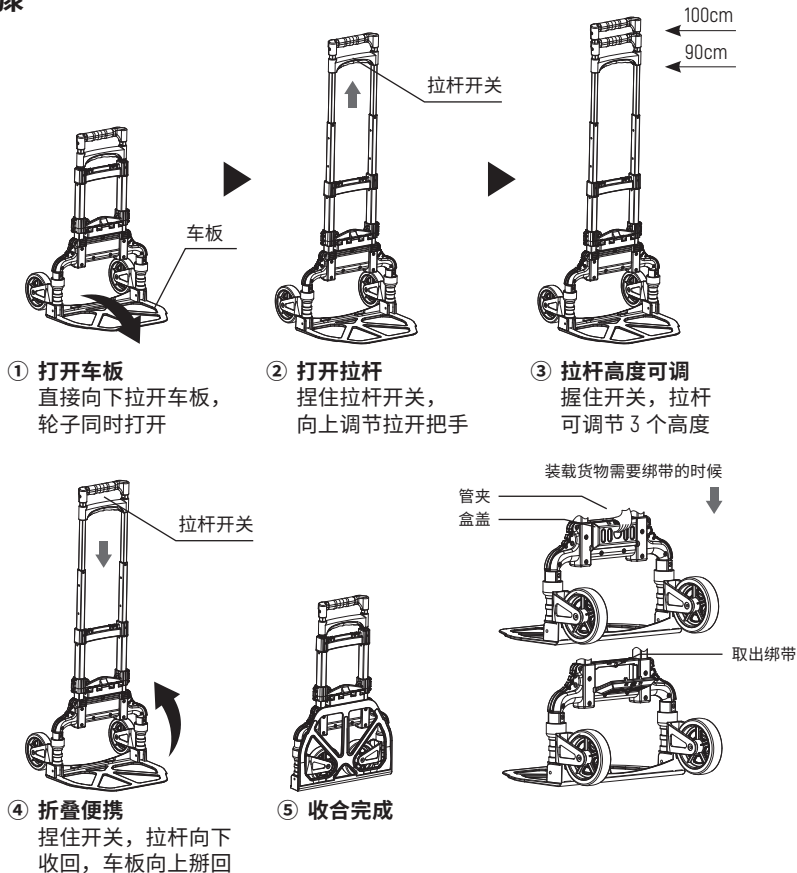

首先，非常感谢您选用我们的产品！

在使用前请仔细阅读了解本说明书，充分了解之后再使用本产品。遇到使用困难或故障时请与经销商或制造商联系，以免误操作而使产品彻底丧失功能。

警告

没有按照以下列举的说明书而使用或者操作有可能导致严重的产品损坏！

操作步骤

注意事项：

- 请勿拖着手推车奔跑，请勿反向推，请勿站在手推车上，请勿装载过高的物品，不要在火种旁边停靠
- 使用手推车时，请进行例行检查，如有破损或螺丝螺母松脱情况，请勿使用 ☒
- 请在平坦路面使用，使用时请直线拖行，不要随意歪斜，请勿将货物偏向一边 ☒
- 装载物品请勿过重，最重不能超过产品的最大载重范围，重物堆积多时，需要将物品捆绑好 ☒
- 折叠或使用前，请注意安全，防止夹手
- 若您在使用过程中有任何建议或者意见，请与我们联系