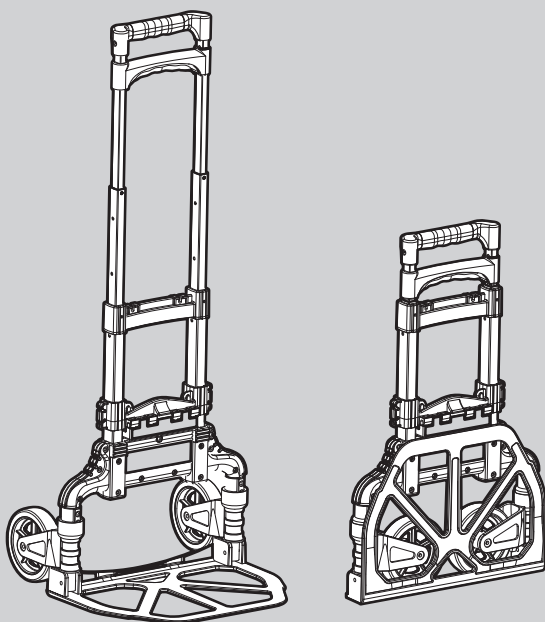

便携折叠式手推车
Portable And Foldable Trolley

95502

使用说明书 \ User's Manual

在使用本产品前，请先仔细阅读此说明书。
请妥善保存此说明书，以备日后查询使用。
Please read these instructions carefully before use.
Please keep these instructions for future reference.