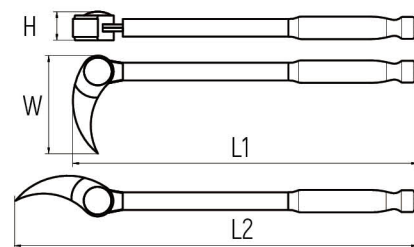

随手高效，多角度可撬

Efficient and effortless, multi angle can be pry

92571-92573

ADJUSTABLE PINCH BAR
可调式撬棍

- 一键按压设计，可 180° 旋转调节头部，适合多场景应用
- 整体采用 CR-V 合金钢锻造而成，配合单侧棘轮轴销设计，产品承载强度高，更耐用
- 产品采用发黑工艺，防锈能力强
- One click press design, 180° rotation adjustable head, suitable for multi scene applications
- CR-V alloy steel with single side ratchet shaft pin design for higher load-bearing strength and greater durability
- Black oxide finish, strong rust prevention

可调式撬棍 / Adjustable Pinch Bar

性能参数 PARAMETER

产品型号 Item No.	品名	Description	长 (MM)		宽 (MM)	高 (MM)	重量 (Kg) Weight
			L1	L2	W	H	
92571	可调式撬棍16×210MM	Adjustable Pinch Bar 16×210mm	210	260	72	21	0.35
92572	可调式撬棍16×260MM	Adjustable Pinch Bar 16×260mm	260	310	72	21	0.41
92573	可调式撬棍23×400MM	Adjustable Pinch Bar 23×400mm	400	450	72	21	0.73