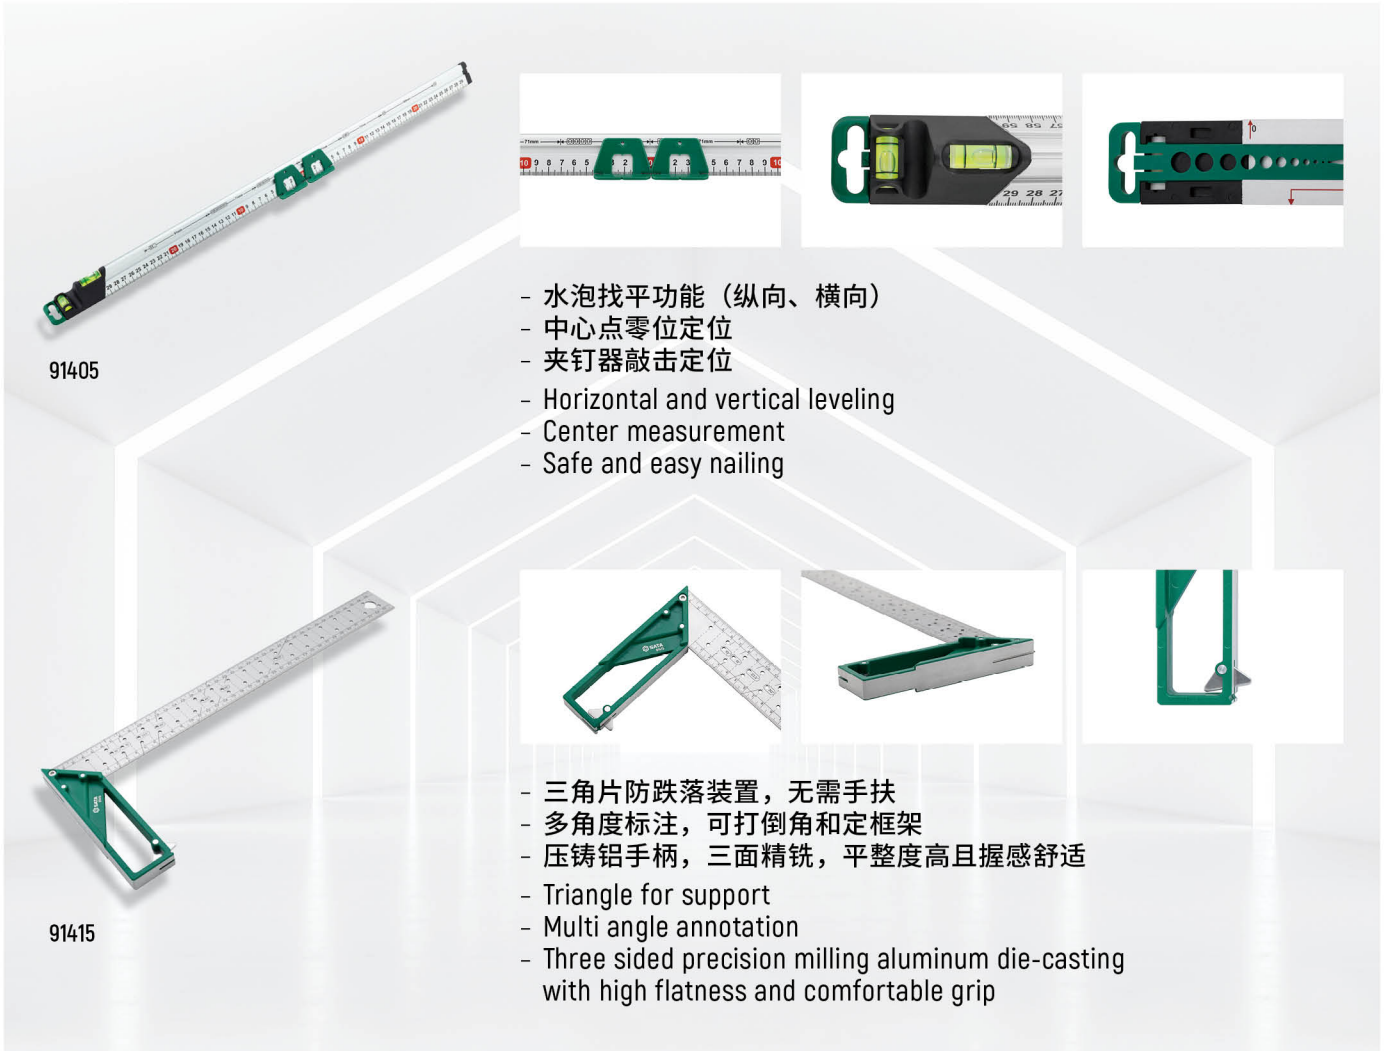

# 一尺多用，事半功倍

A ruler with multiple uses, half the work with double results

**91405** | MULTIFUNCTIONAL RULER  
多功能标注尺

**91415** | ANGLE SQUARE  
角尺

91405

- 水泡找平功能 (纵向、横向)
- 中心点零位定位
- 夹钉器敲击定位
- Horizontal and vertical leveling
- Center measurement
- Safe and easy nailing

91415

- 三角片防跌落装置, 无需手扶
- 多角度标注, 可打倒角和定框架
- 压铸铝手柄, 三面精铣, 平整度高且握感舒适
- Triangle for support
- Multi angle annotation
- Three sided precision milling aluminum die-casting with high flatness and comfortable grip

### 性能参数 PARAMETER

产品型号 Item No.	品名	Description	长 (MM) Length	宽 (MM) Width	高 (MM) Height	重量 (Kg) Weight
91405	多功能标注尺600MM	Multifunctional Ruler 600mm	678	40	27	0.30
91415	角尺400MM	Angle Square 400mm	400	147	22	0.30